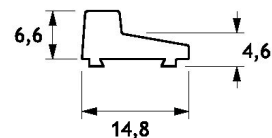

## RED90

IPSO CLAUDIT kit profili REDUCTA per cabine doccia a doppia anta a 90° costituito da:  
2 pz IPD02, 1 pz IPD03D, 1 pz IPD03S, 1 pz IPD05. Le guide a pavimento sono già comprese nel kit IPCS01  
Estruso in lega di alluminio/acciaio inox aisi 304  
Lunghezza del profilo 550 mm

IPSO CLAUDIT REDUCTA profiles set for 90° double door shower rooms composed of:  
2 pc IPD02, 1 pc IPD03D, 1 pc IPD03S, 1 pc IPD05. Floor guides are included in IPCS01 set  
Extruded aluminium alloy/Aisi 304 stainless steel  
Bars lenght: 550 mm