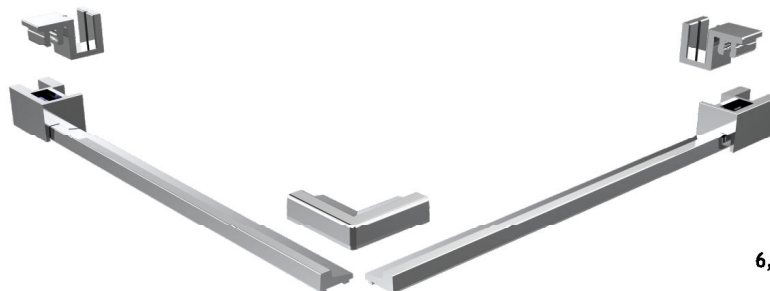

## RED90

IPSO CLAUDIT kit profili REDUCTA per cabine doccia a doppia anta a 90° costituito da:  
2 pz IPD02, 1 pz IPD03D, 1 pz IPD03S, 1 pz IPD05. Le guide a pavimento sono già comprese nel kit IPCS01  
Estruso in lega di alluminio/acciaio inox aisi 304  
Lunghezza del profilo 550 mm

IPSO CLAUDIT REDUCTA profiles set for 90° double door shower rooms composed of:  
2 pc IPD02, 1 pc IPD03D, 1 pc IPD03S, 1 pc IPD05. Floor guides are included in IPCS01 set  
Extruded aluminium alloy/Aisi 304 stainless steel  
Bars lenght: 550 mm